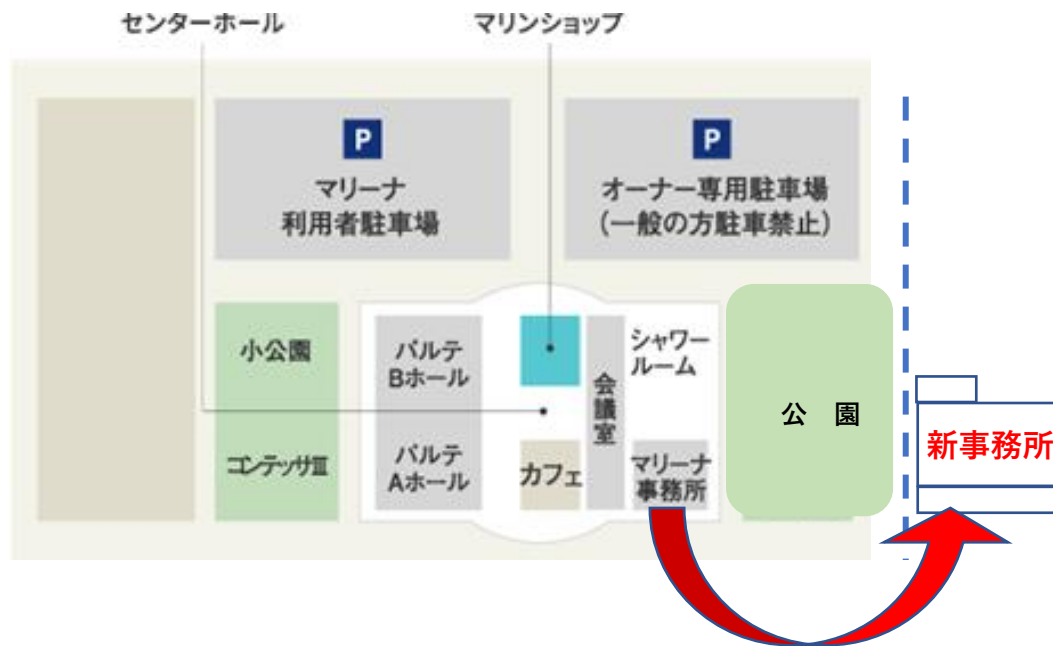

マリーナ事務所移転のご案内

新事務所の外観

令和4年11月1日よりマリーナ事務所とハーバー事務所を統合し陸上ヤード内に移転致しました。

- ◇ マリーナ管理業務、給油
- ◇ シースタイルレンタル、レンタルヨット受付